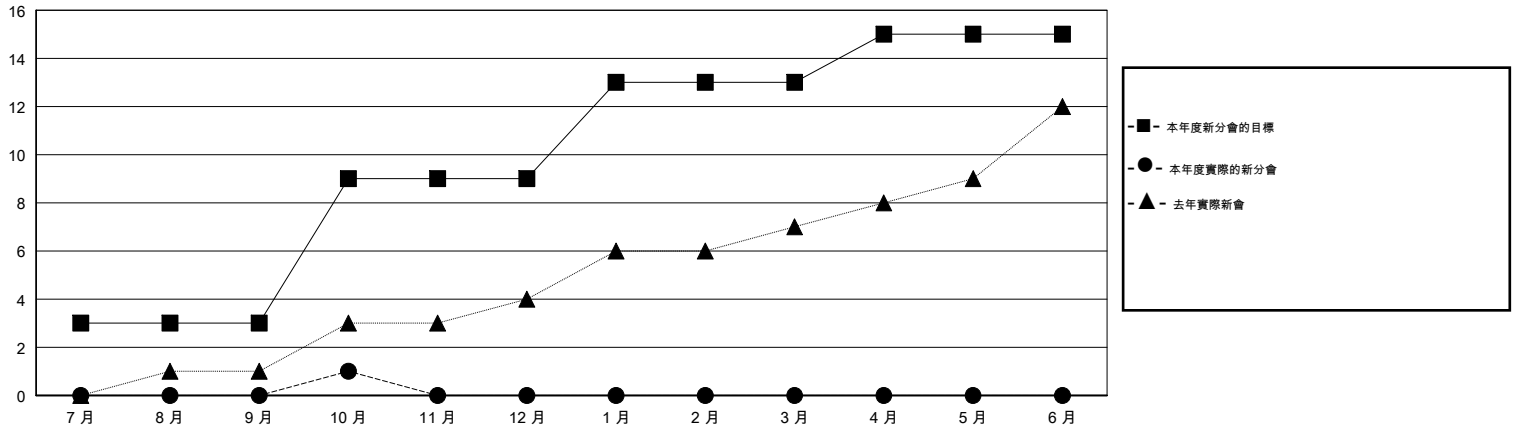

MONTHLY MEMBERSHIP PROGRESS REPORT

District 390

Results as of: 10/31/2017

GMT: ZIYU LIN

地點 CHINA

GMT憲章區

分會			
成果 2017-2018			
季	新分會目標	新會	會員流失的分會
7月/8月/9月	3	0	0
10月/11月/12月	6	1	1
1月/2月/3月	4	0	0
4月/5月/6月	2	0	0

位會員@每位須繳			
成果 2017-2018			
季	會員淨增長目標	實際會員增長數	實際退會會員 (包括轉會)
7月/8月/9月	123	208	276
10月/11月/12月	313	57	3
1月/2月/3月	103	0	0
4月/5月/6月	43	0	0

目標與實際新會累積

目標和實際會員累積

已取消的分會: 1

48 CLUBS OF 52 增添1位或以上的新會員

性別分佈

男 1,039 (56.71%)
 女 793 (43.29%)
 年度女性會員百分比目標: 50%