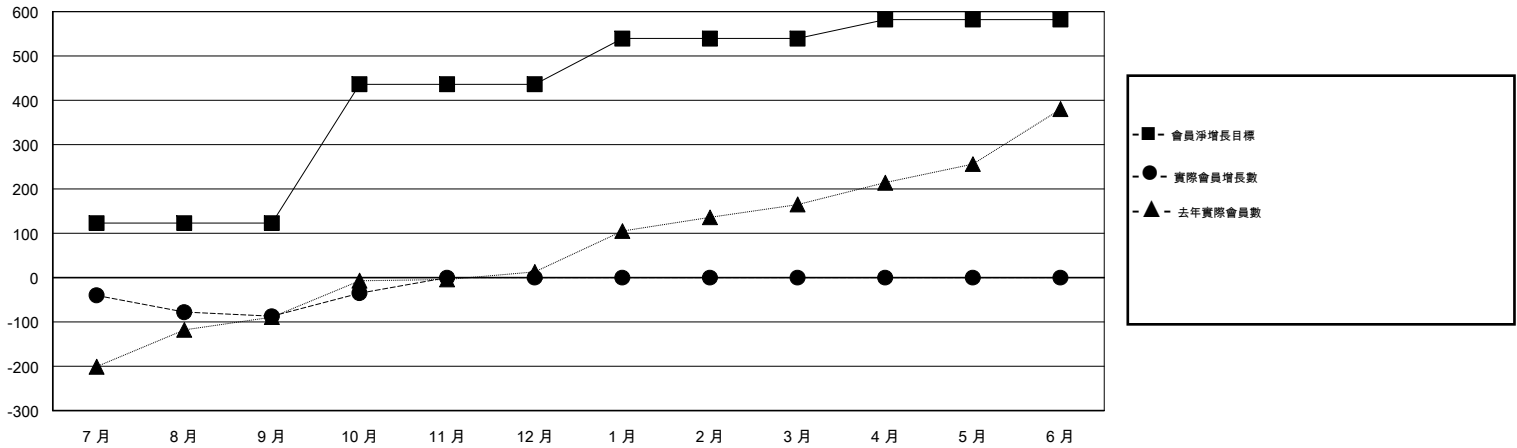

MONTHLY MEMBERSHIP PROGRESS REPORT

District 390

Results as of: 10/31/2017

GMT: ZIYU LIN

地點 CHINA

GMT憲章區

分會			
成果 2017-2018			
季	新分會目標	新會	會員流失的分會
7月/8月/9月	3	0	0
10月/11月/12月	6	1	1
1月/2月/3月	4	0	0
4月/5月/6月	2	0	0

位會員@每位須繳			
成果 2017-2018			
季	會員淨增長目標	實際會員增長數	實際退會會員 (包括轉會)
7月/8月/9月	123	208	276
10月/11月/12月	313	57	3
1月/2月/3月	103	0	0
4月/5月/6月	43	0	0

目標與實際新會累積

目標和實際會員累積

已取消的分會: 1

48 CLUBS OF 52 增添1位或以上的新會員

性別分佈

男 1,039 (56.71%)
 女 793 (43.29%)
 年度女性會員百分比目標: 50%